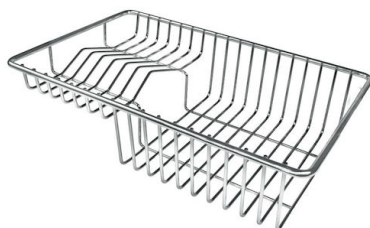

CUBETA DE RADIO ESTRECHO

Cubetas de formas cuadradas con un diseño moderno y una mayor capacidad. Para una estética minimalista conjugada con la máxima comodidad.

CUBETA PROFUNDA

Fregaderos que alcanzan una profundidad importante, más de 20 cm, gracias a la tecnología de producción avanzada, que ofrecen gran capacidad y practicidad en todas las operaciones de lavado.

DIBUJOS TÉCNICOS

EL PAQUETE INCLUYE

Desagüe automático
8407 113

ACCESORIOS OPCIONALES

Cesta blanca de acero inoxidable
8612 000

Cesta portaplatos inox
8100 303

* sólo en combinación con el accesorio
8644 101

Cesta portaplatos inox
8100 201

Cubeta blanca
8153 100

escurre pasta en acero inoxidable
8154 000

Rejilla portaplatos inox
8100 154

Tabla de corte de cristal
8631 300

Tabla de corte de HPDE
8657 001

Tabla de corte Twin in HDPE
8644 101