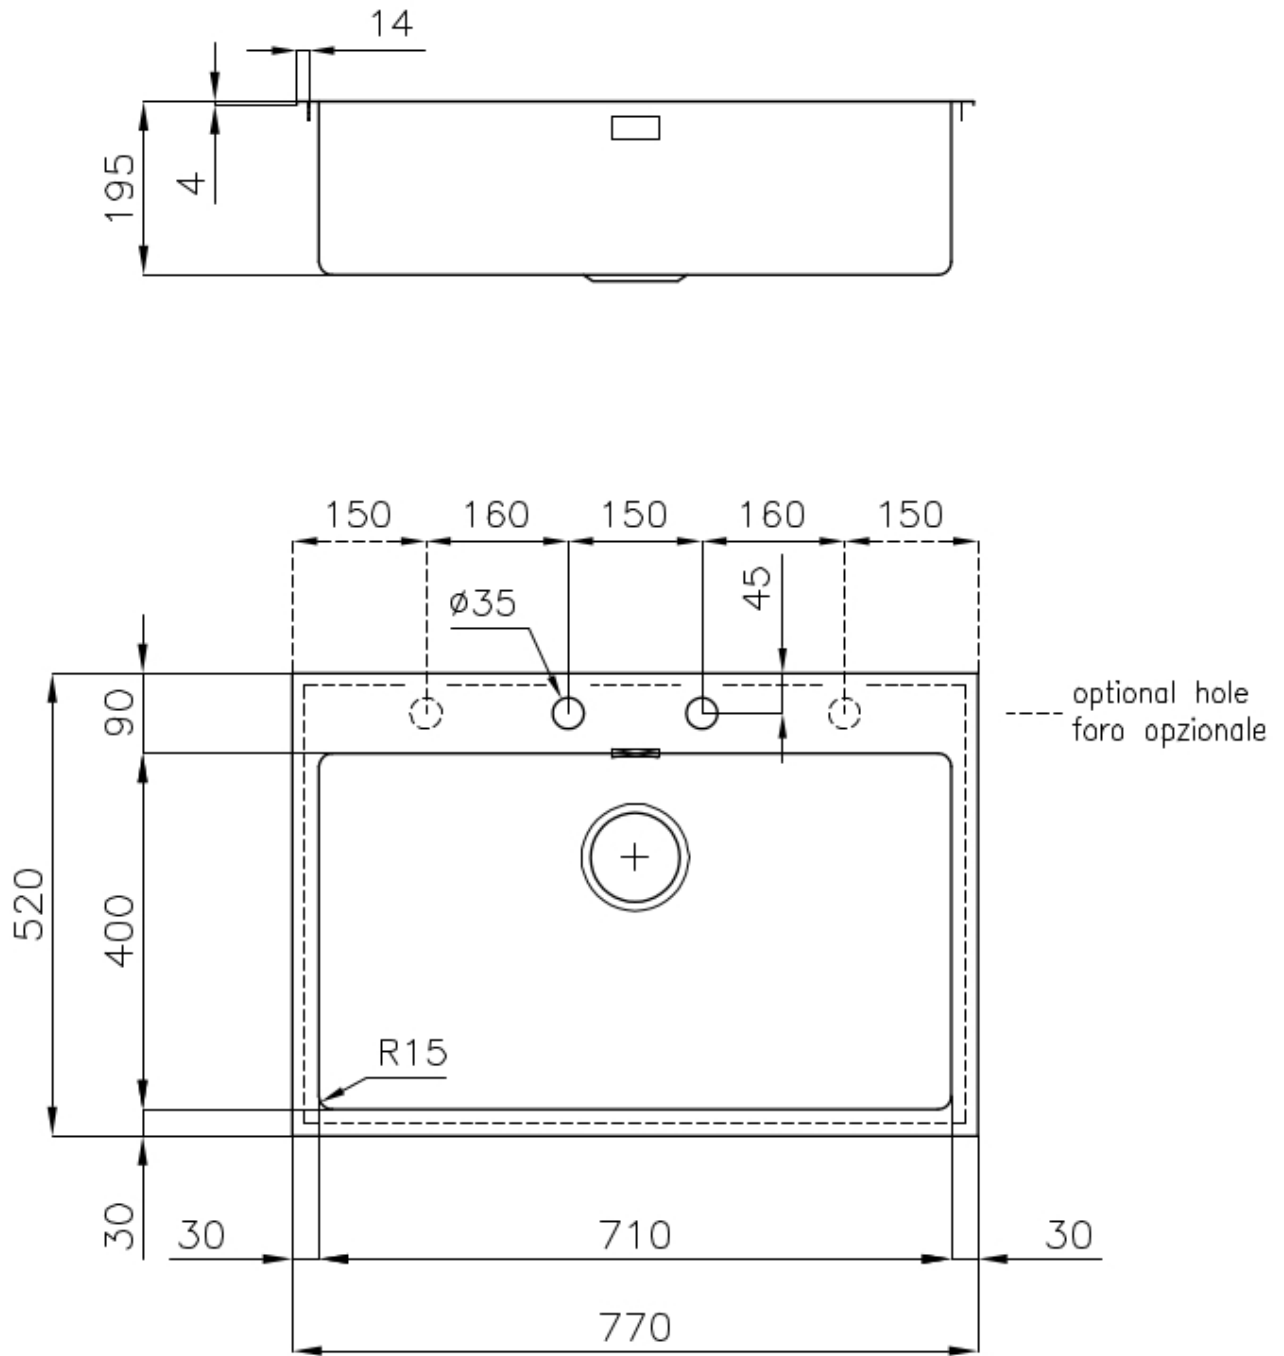

DIBUJOS TÉCNICOS